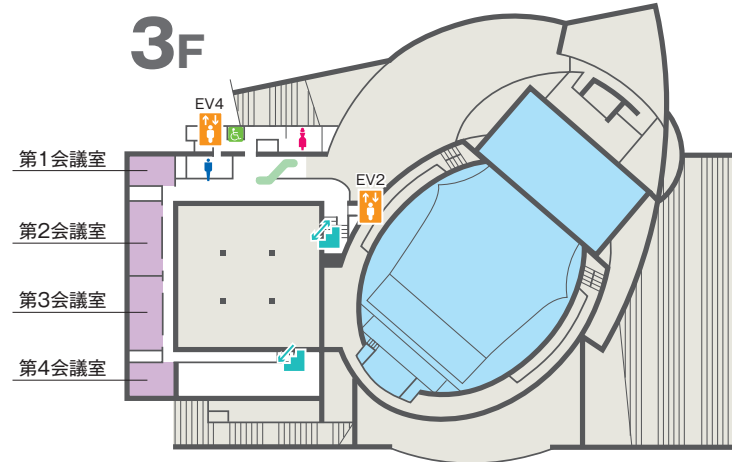

Floor Guide

フロアガイド

館内(メインホール・各会議室・ホワイエ・廊下などのほぼ全域)でフリー-Wi-Fiサービス「Gifu-City Free Wi-Fi」をご利用いただけます。

- エレベーター
- 階段
- エスカレーター
- 自動販売機
- AED
- ロッカー
- 公衆電話

- 5F ・国際会議室
- 4F ・大会議室
- 3F ・第1～4会議室
- 2F ・第5会議室・特別会議室
・コーヒーラウンジ
・都ホテル 岐阜長良川連絡通路
・メインホール2F客席
- 1F ・総合案内
・事務所
・メインホール1F客席
・練習室
- B1F ・メインホール舞台
・控室
・シャワー室
・地下駐車場

- 5F ・国際会議室
- 4F ・大会議室
- 3F ・第1～4会議室
- 2F ・第5会議室・特別会議室
・コーヒーラウンジ
・都ホテル 岐阜長良川連絡通路
・メインホール2F客席
- 1F ・総合案内
・事務所
・メインホール1F客席
・練習室
- B1F ・メインホール舞台
・控室
・シャワー室
・地下駐車場

エレベーター
 EV1,2,4 : 出入り口 W0.85×H2.1
 箱内寸法 W1.4×D1.35×H2.3
 積載荷重 0.75t(11人乗)
 EV3 : 出入り口 W0.9×H2.1
 箱内寸法 W1.2×D2.0×H2.3
 積載荷重 1t(15人乗)