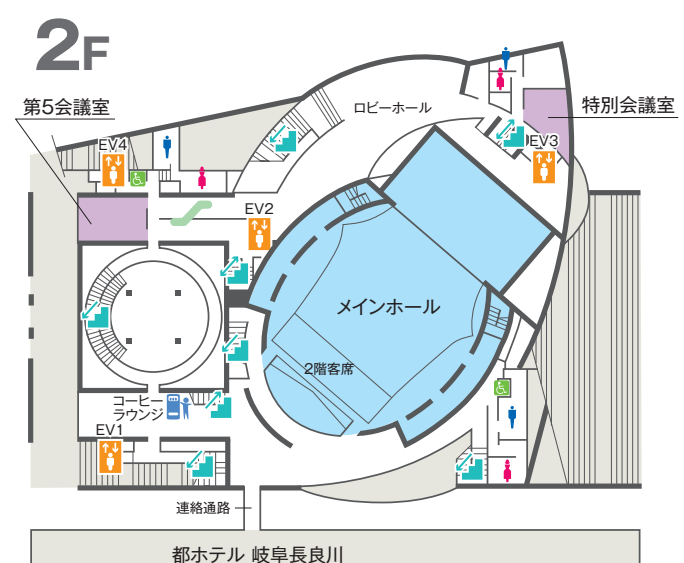

Floor Guide

フロアガイド

館内(メインホール・各会議室・ホワイエ・廊下などのほぼ全域)でフリー-Wi-Fiサービス「Gifu-City Free Wi-Fi」をご利用いただけます。

- エレベーター
- 階段
- エスカレーター
- 自動販売機
- AED
- ロッカー
- 公衆電話

- 5F ・国際会議室
- 4F ・大会議室
- 3F ・第1～4会議室
- 2F ・第5会議室・特別会議室
・コーヒーラウンジ
・都ホテル 岐阜長良川連絡通路
・メインホール2F客席
- 1F ・総合案内
・事務所
・メインホール1F客席
・練習室
- B1F ・メインホール舞台
・控室
・シャワー室
・地下駐車場

- 5F ・国際会議室
- 4F ・大会議室
- 3F ・第1～4会議室
- 2F ・第5会議室・特別会議室
・コーヒーラウンジ
・都ホテル 岐阜長良川連絡通路
・メインホール2F客席
- 1F ・総合案内
・事務所
・メインホール1F客席
・練習室
- B1F ・メインホール舞台
・控室
・シャワー室
・地下駐車場

エレベーター
 EV1,2,4 : 出入り口 W0.85×H2.1
 箱内寸法 W1.4×D1.35×H2.3
 積載荷重 0.75t(11人乗)
 EV3 : 出入り口 W0.9×H2.1
 箱内寸法 W1.2×D2.0×H2.3
 積載荷重 1t(15人乗)