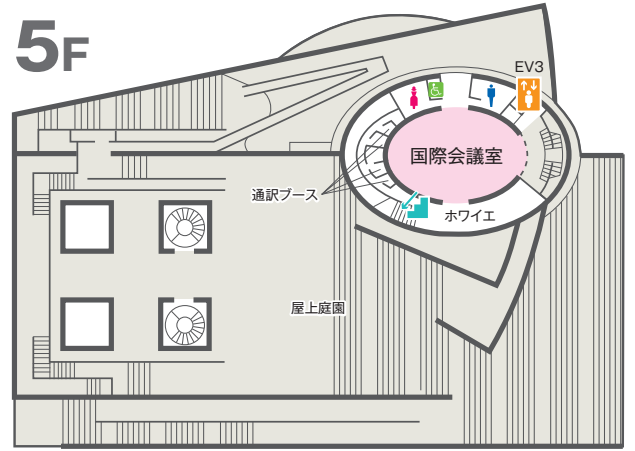

Floor Guide

フロアガイド

館内(メインホール・各会議室・ホワイエ・廊下などのほぼ全域)でフリー-Wi-Fiサービス「Gifu-City Free Wi-Fi」をご利用いただけます。

- エレベーター
- 階段
- エスカレーター
- 自動販売機
- AED
- ロッカー
- 公衆電話

- 5F ・国際会議室
- 4F ・大会議室
- 3F ・第1～4会議室
- 2F ・第5会議室・特別会議室
・コーヒーラウンジ
・都ホテル 岐阜長良川連絡通路
・メインホール2F客席
- 1F ・総合案内
・事務所
・メインホール1F客席
・練習室
- B1F ・メインホール舞台
・控室
・シャワー室
・地下駐車場

- 5F ・国際会議室
- 4F ・大会議室
- 3F ・第1～4会議室
- 2F ・第5会議室・特別会議室
・コーヒーラウンジ
・都ホテル 岐阜長良川連絡通路
・メインホール2F客席
- 1F ・総合案内
・事務所
・メインホール1F客席
・練習室
- B1F ・メインホール舞台
・控室
・シャワー室
・地下駐車場

エレベーター
 EV1,2,4 : 出入り口 W0.85×H2.1
 箱内寸法 W1.4×D1.35×H2.3
 積載荷重 0.75t(11人乗)
 EV3 : 出入り口 W0.9×H2.1
 箱内寸法 W1.2×D2.0×H2.3
 積載荷重 1t(15人乗)