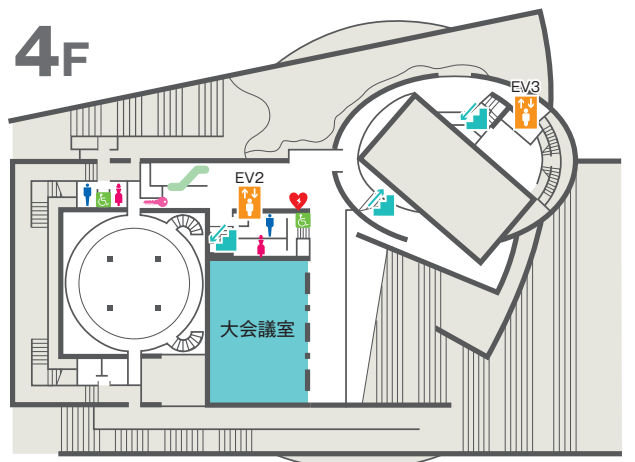

Floor Guide

フロアガイド

館内(メインホール・各会議室・ホワイエ・廊下などのほぼ全域)でフリー-Wi-Fiサービス「Gifu-City Free Wi-Fi」をご利用いただけます。

- エレベーター
- 階段
- エスカレーター
- 自動販売機
- AED
- ロッカー
- 公衆電話

- 5F ・国際会議室
- 4F ・大会議室
- 3F ・第1～4会議室
- 2F ・第5会議室・特別会議室
・コーヒーラウンジ
・都ホテル 岐阜長良川連絡通路
・メインホール2F客席
- 1F ・総合案内
・事務所
・メインホール1F客席
・練習室
- B1F ・メインホール舞台
・控室
・シャワー室
・地下駐車場

- 5F ・国際会議室
- 4F ・大会議室
- 3F ・第1～4会議室
- 2F ・第5会議室・特別会議室
・コーヒーラウンジ
・都ホテル 岐阜長良川連絡通路
・メインホール2F客席
- 1F ・総合案内
・事務所
・メインホール1F客席
・練習室
- B1F ・メインホール舞台
・控室
・シャワー室
・地下駐車場

エレベーター
 EV1,2,4 : 出入り口 W0.85×H2.1
 箱内寸法 W1.4×D1.35×H2.3
 積載荷重 0.75t(11人乗)
 EV3 : 出入り口 W0.9×H2.1
 箱内寸法 W1.2×D2.0×H2.3
 積載荷重 1t(15人乗)