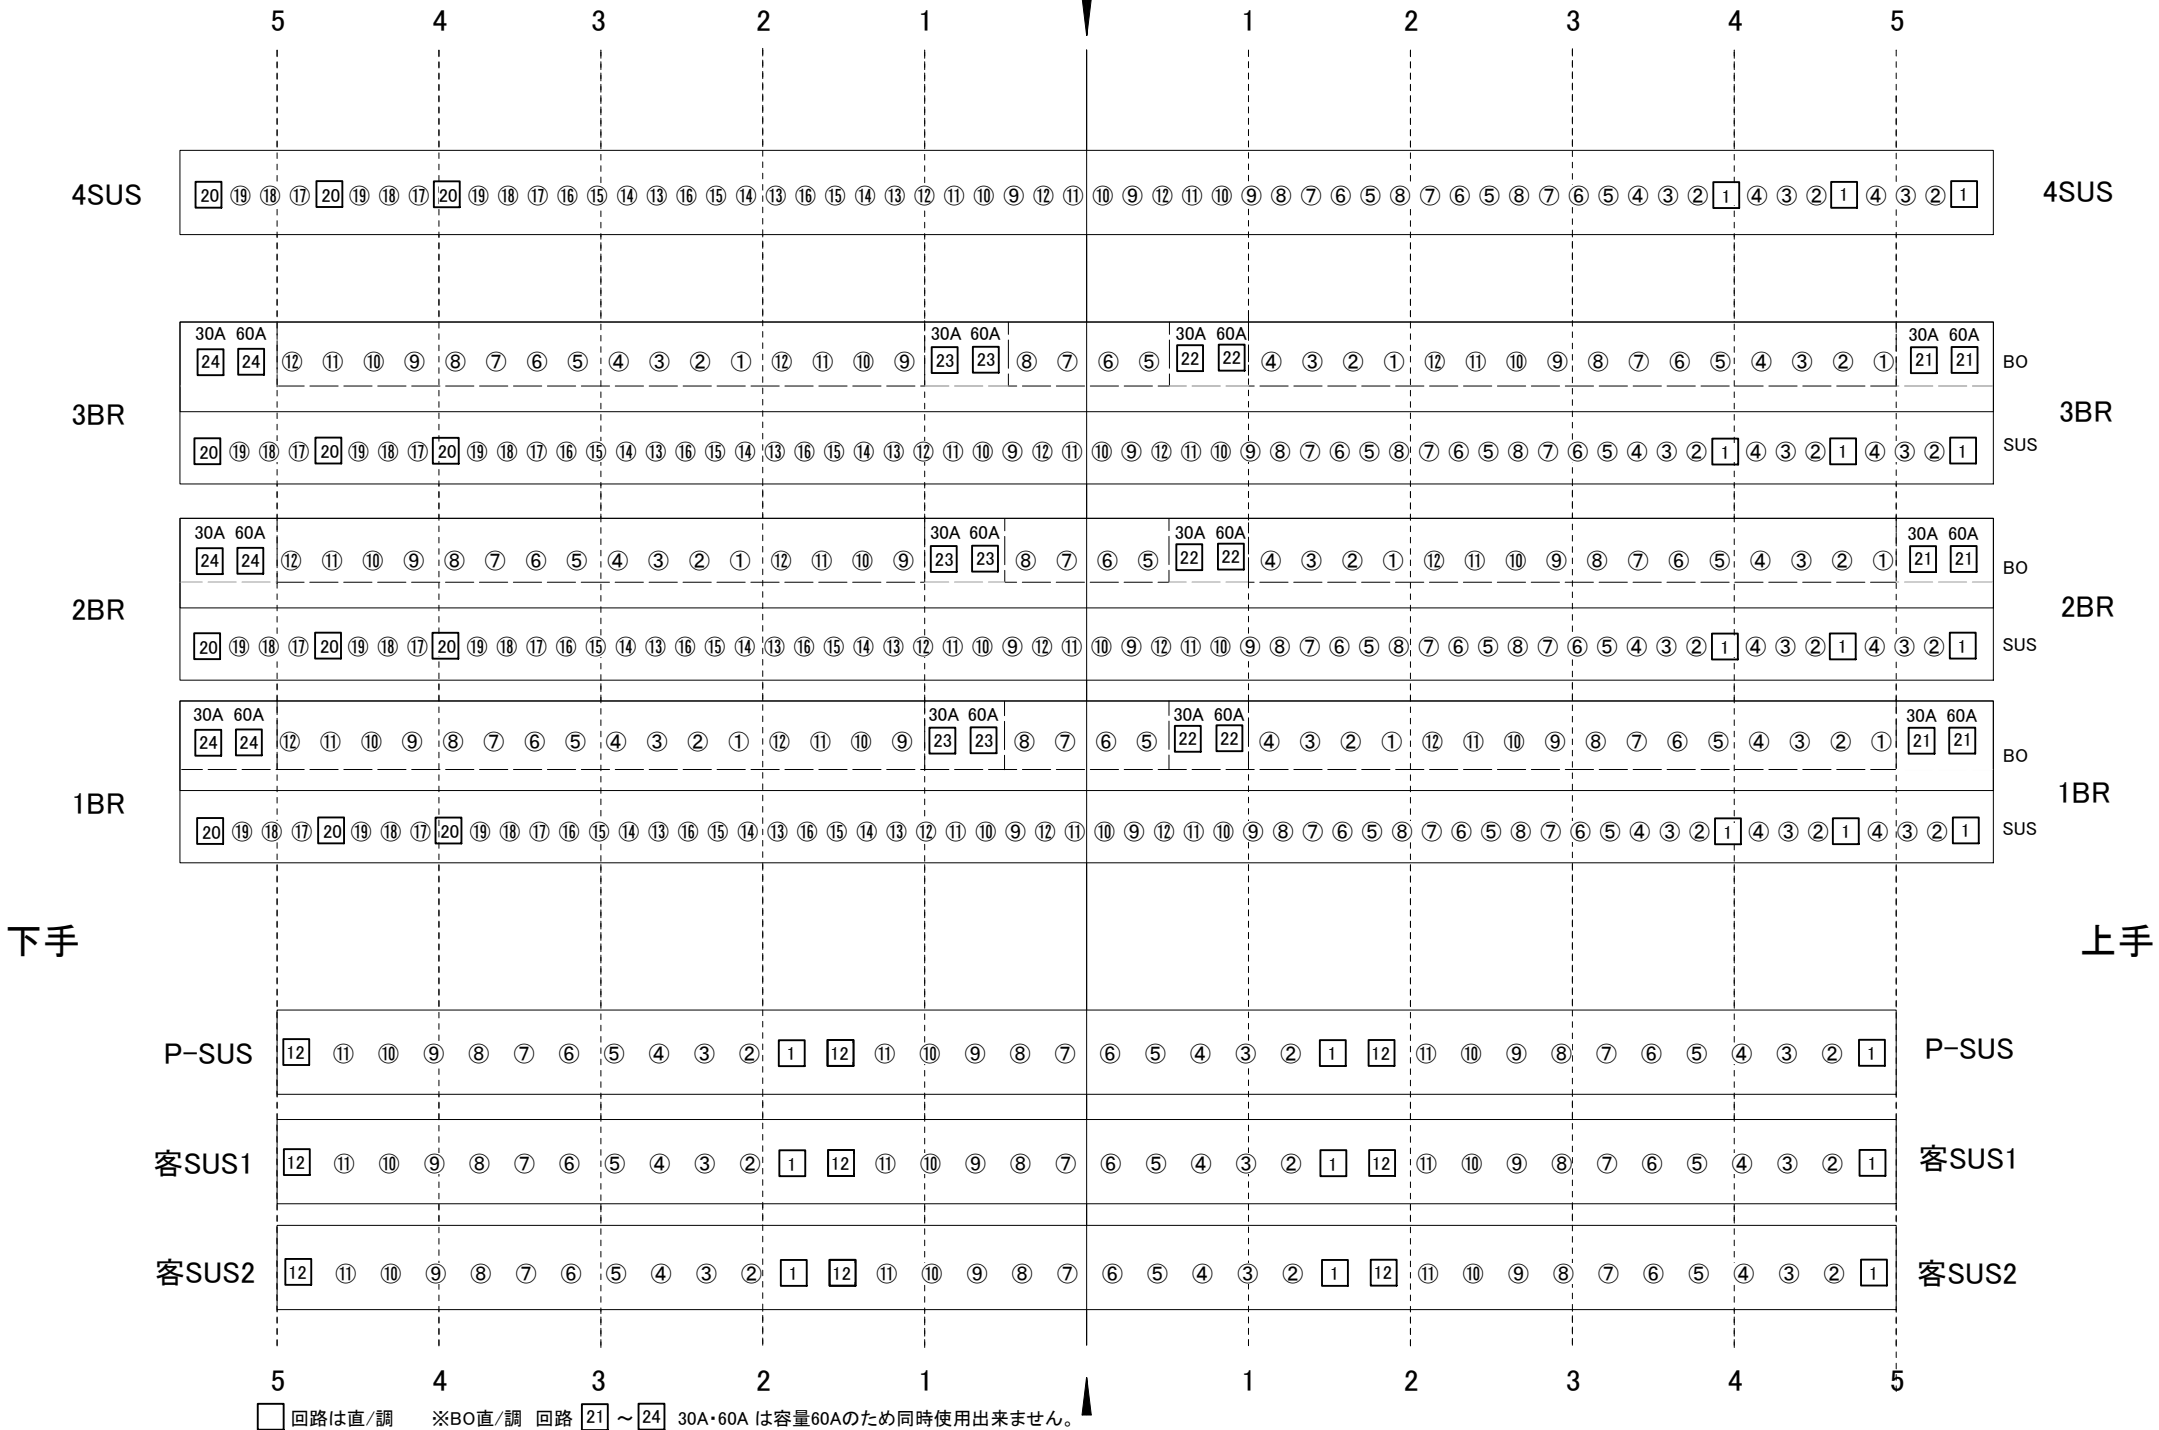

[客席21列目]
20A直回路 1口
イーサネット 1個 (DMX-Node 4Port IN × 1)

[上手母子室]
3φ3W 150A

1CL

2CL

- CS-8/CS-8L 1kw
- MI-20Z 1kw
- CS-8 1kw
- FS-8 1kw
- イーサネット
- ポーターライト
- フロアコンソルトBOX 直調切替可
- 仮設電源

ドンテラ

ドンテラ

長良川国際会議場メインホール SUS回路配置図

ブリッジ断面イメージ図

- ・文字幕とSUSはBRと共吊り。
- ・BRは上限、下限の記憶可能。
- ・SUSは昇降範囲内での調整は可能。(記憶は不可)