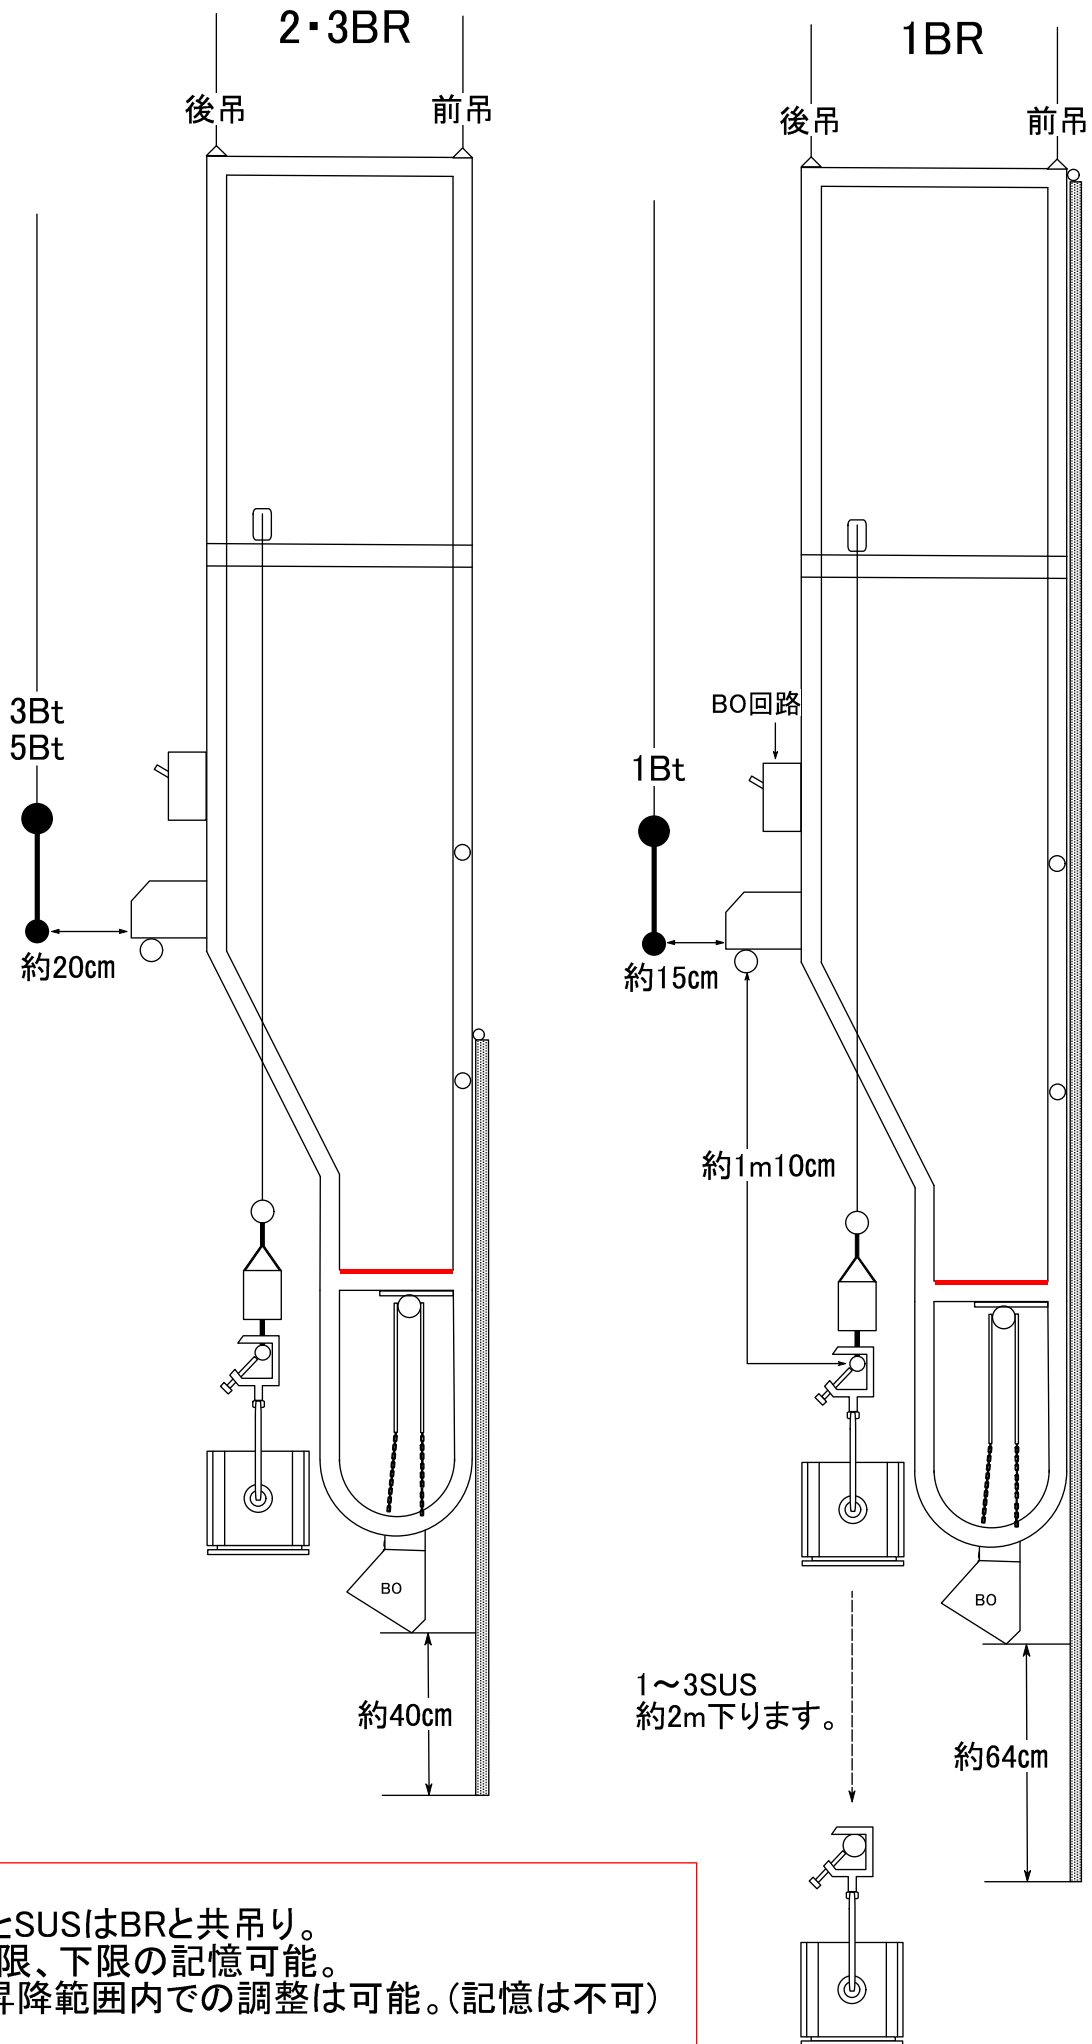

[客席21列目]
20A直回路 1口
イーサネット 1個 (DMX-Node 4Port IN × 1)

[上手母子室]
3φ3W 150A

1CL

2CL

- CS-8/CS-8L 1kw
- MI-20Z 1kw
- CS-8 1kw
- FS-8 1kw
- イーサネット
- ポーターライト
- フロアコンソルトBOX 直調切替可
- 仮設電源

ドンテラ

ドンテラ

長良川国際会議場メインホール SUS回路配置図

ブリッジ断面イメージ図

- ・文字幕とSUSはBRと共吊り。
- ・BRは上限、下限の記憶可能。
- ・SUSは昇降範囲内での調整は可能。(記憶は不可)