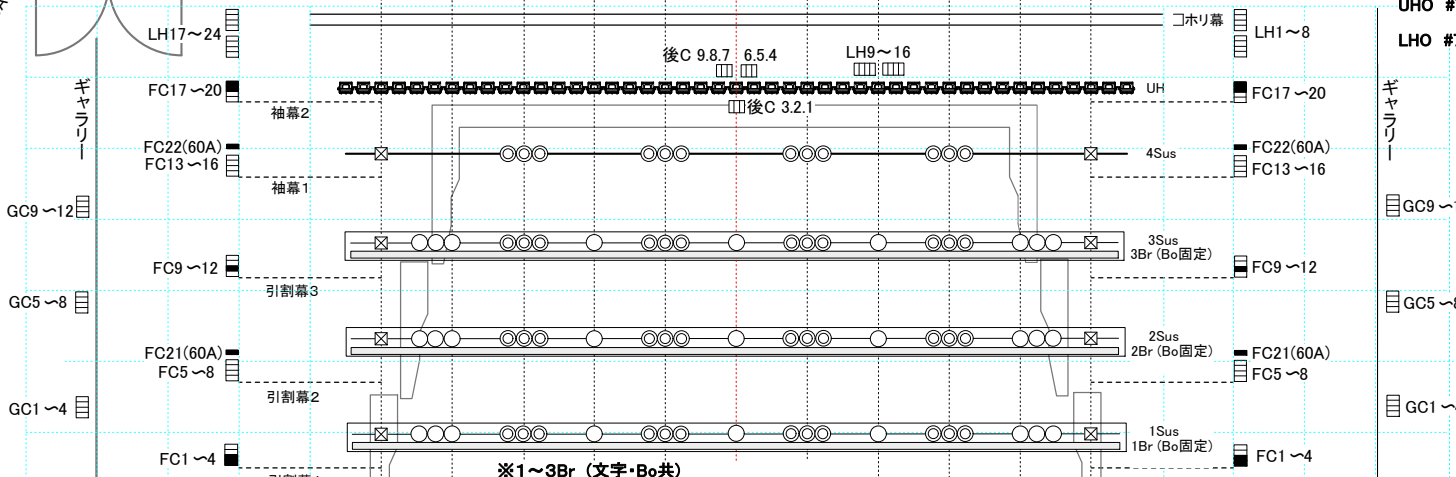

長良川国際会議場 照明回路表

Nagaragawa Convnetion Center

楽屋

UHO #71、#72、#78、#83、#22、#W
LHO #72、#59、#22、#40、#73、#78、#87、#W

直調回路

- 1~4SUS : 1・20
- 1~3BR : 21・22・23・24
- P-SUS : 1・12
- 客SUS1 : 1・12
- 客SUS2 : 1・12
- FC 30A : 1・2・10・19・20
- 60A : 21・22
- 1客WC 60A : 5
- 2客WC 60A : 3

※1~3Br (文字・Bo共)
Bo切り替え回路 各12回路
各4回路 60A、30A×各1口 直調切り替え

※1~3Sus (2m程Brとは別に昇降可能)
各20回路 内、直調切り替え 2回路

※P-Sus・客Sus1・客Sus2
各12回路 内、直調切り替え 2回路

仮設電源
3φ4W 600A(200A×2カムロック付)
3φ3W 75A
1φ3W 150A

[2階客席最前列]
足元20A 4回路×3箇所

[客席21列目]
20A直回路 1口
イーサネット 1個 (DMX-Node 4Port IN × 1)

[上手母子室]
3φ3W 150A

1CL

2CL

- CS-8/CS-8L 1kw
- MI-20Z 1kw
- CS-8 1kw
- FS-8 1kw
- イーサネット
- ポーターライト
- フロアコンソルトBOX 直調切替可
- 仮設電源

ドンテラ

ドンテラ

長良川国際会議場メインホール SUS回路配置図

ブリッジ断面イメージ図

- ・文字幕とSUSはBRと共吊り。
- ・BRは上限、下限の記憶可能。
- ・SUSは昇降範囲内での調整は可能。(記憶は不可)