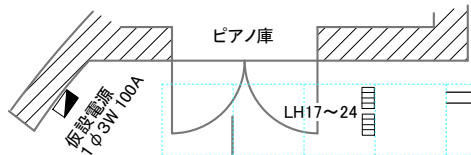

長良川国際会議場 照明回路表

Nagaragawa Convnetion Center

楽屋