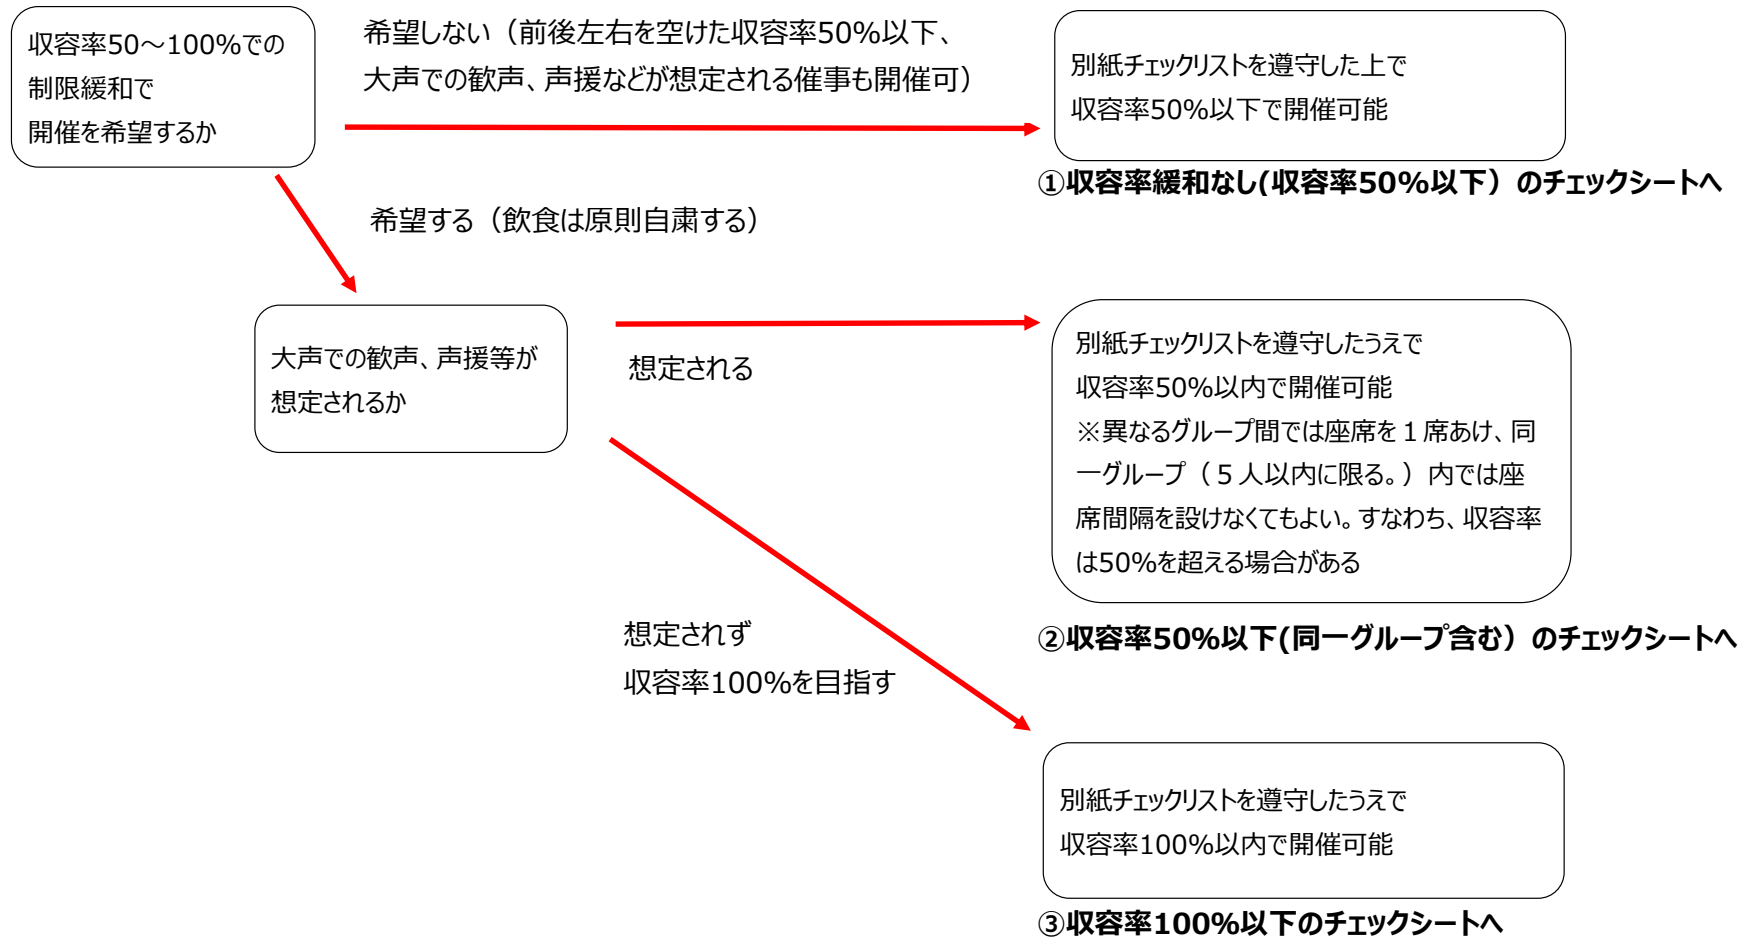

◎ 制限緩和フローチャート（長良川国際会議場 令和3年6月21日から）

※なお定員・収容率に関わらず、メインホールでのステージイベントの場合、最前列席（通常は1列目）は使用不可です。