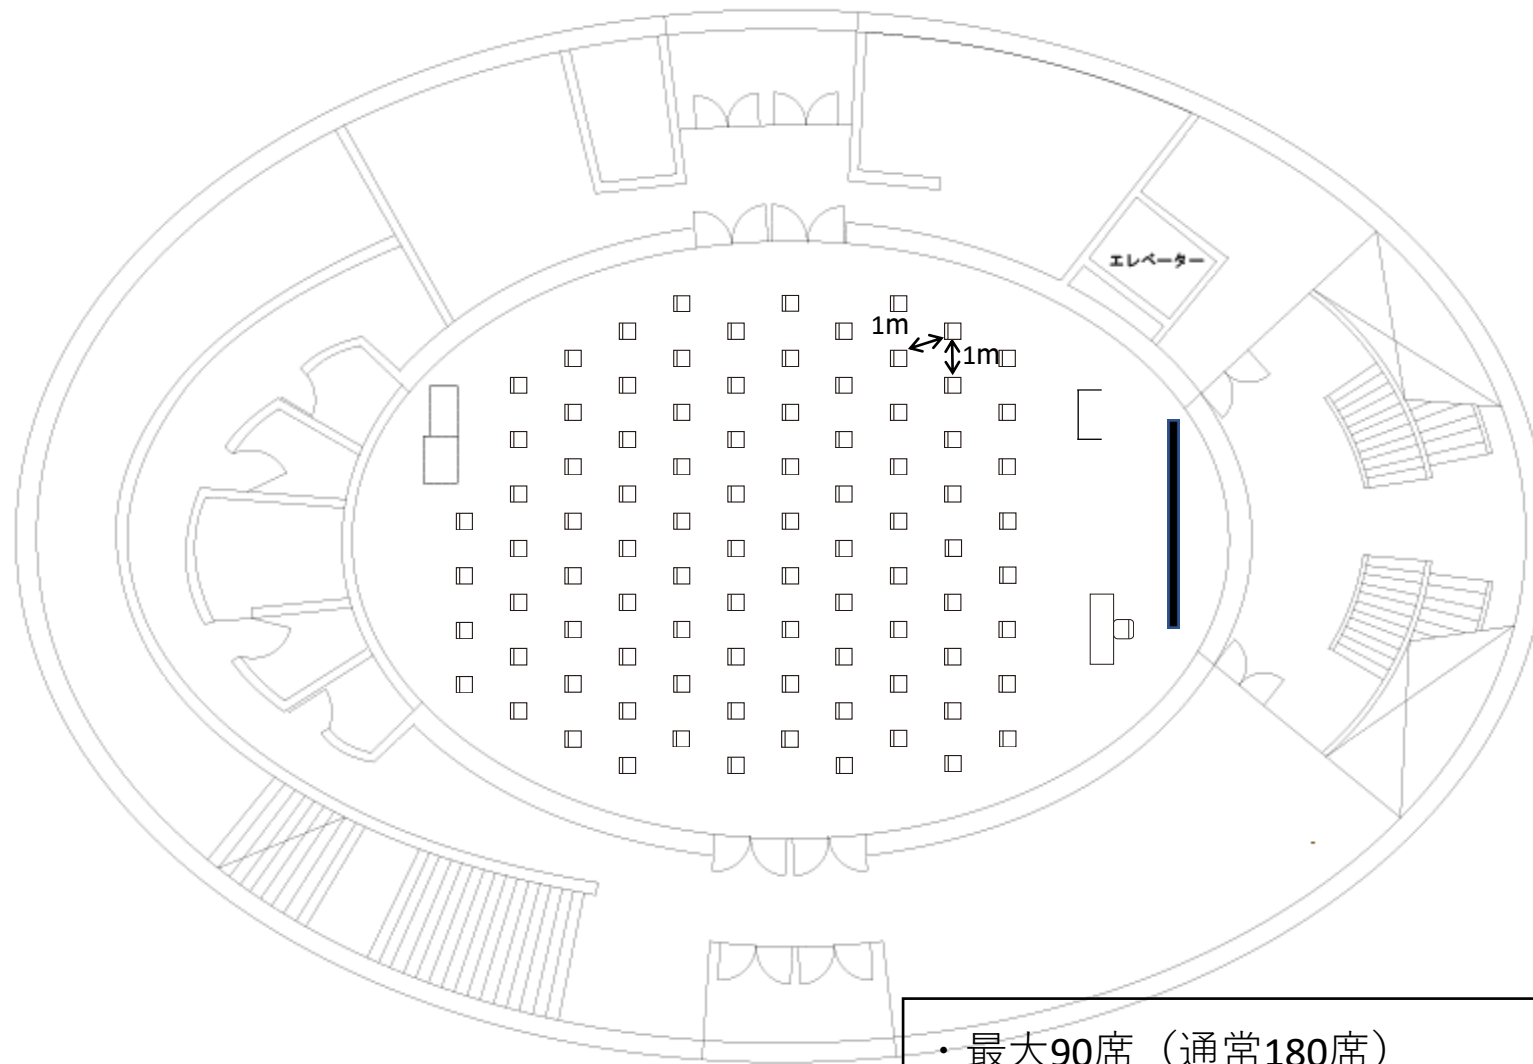

# 国際会議室（6月19日以降）

- ・最大90席（通常180席）
- ・シアタースタイル
- ・互いの体の中心が最低1m空く