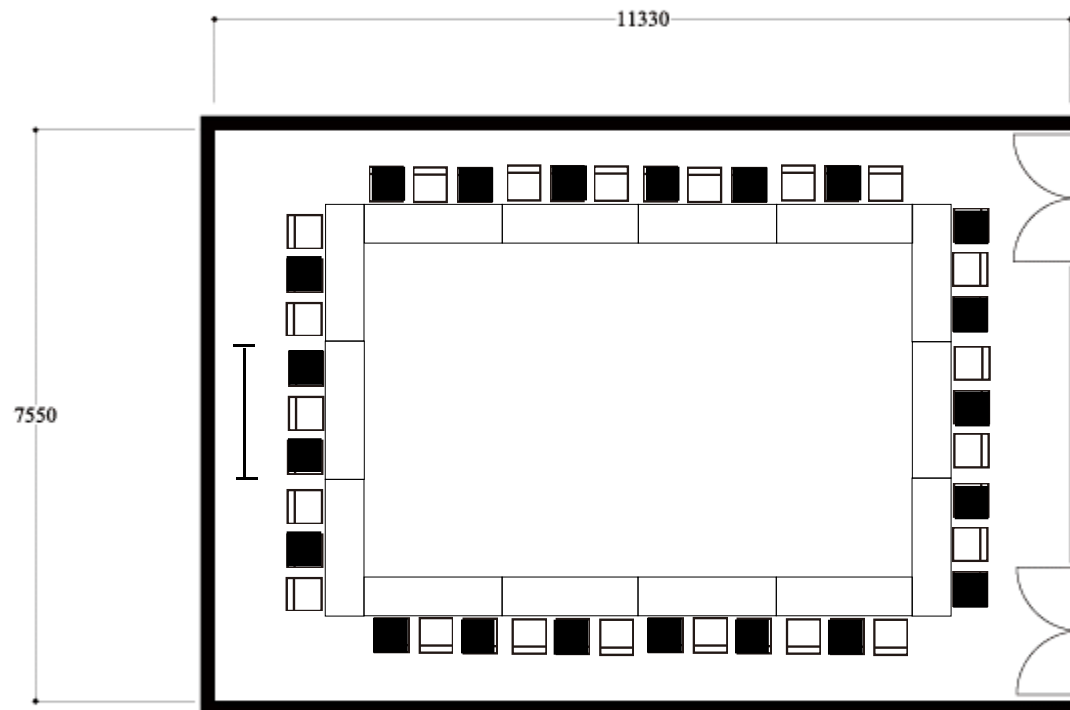

第5会議室（6月19日以降）

- ・ 最大21席（通常42席）
- ・ 口の字スタイル
- ・ 前後左右を空ける
（互いの体の中心が最低1m空く）