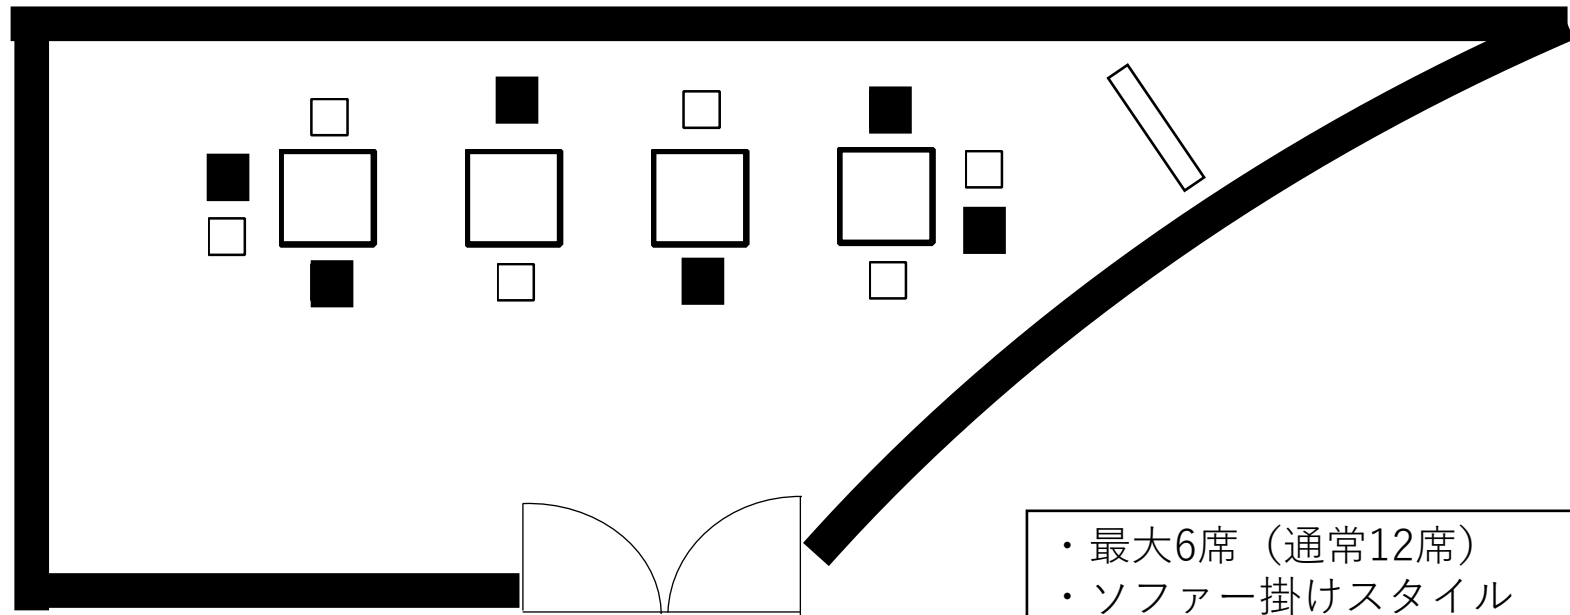

特別会議室（6月19日以降）

- ・最大6席（通常12席）
- ・ソファ掛けスタイル
- ・前後左右を空ける
（互いの体の中心が最低1m空く）