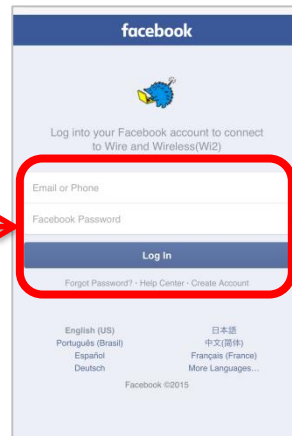

STEP 3

Inserire ID/password sulle rispettive schermate di accesso per effettuare l'autenticazione.

Entrez l'identifiant et le mot de passe sur la page de connexion pour activer votre compte.

Для активации персональной страницы введите имя и пароль.