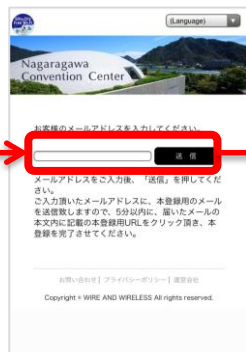

可以连接到網絡！
12小時可用。
12小時後，如果您想繼續使用Wi-Fi，請重新登錄。

CALL CENTER

Wire and Wireless Co., Ltd.

日本語 : 0120-858-306 (日本語・年中無休/10:00~19:00)
English : 0120-922-383 (English・OPEN 365 DAYS a year/10:00-19:00)

Free Wi-Fi Manual

Eメール登録方式

E-mail registration system

認証方式は、メールアドレスまたはSNSアカウントの2種類あります。メールアドレスでの認証については裏面をご確認ください。
There are two authentications, "Sign in with SNS account" or "Sign in with Email address". Please see back side for another authentication, "Sign in with SNS account".

STEP 1

STEP 2

STEP 3

STEP 4

STEP 5

Your email

端末の設定画面で
SSID:Gifu-City Free Wi-Fiを
選択し端末でブラウザ起動。

emailアドレスによりログイン
される場合は、“メールでログイン”
ボタンをクリック。

メールアドレス入力画面からご
利用のメールアドレスを入力の上、“送信”
ボタンをクリックし仮
登録を実施。

ご入力メールアドレス宛に送信
されるメールに記載されている
URLを、5分以内にクリック頂き、
本登録による認証が完了。

インターネットに接続可能！
12時間利用可能
12時間経過後は再認証で
接続可能となります。

SSID: Select the Gifu-City
Free Wi-Fi In the setting
screen of your device and
open the browser.