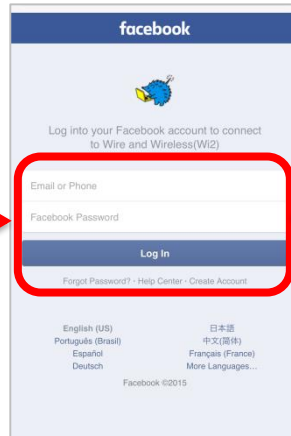

Si desea iniciar sesión por correo electrónico, toque el botón de "iniciar sesión por correo electrónico".

Introduzca su correo electrónico en la pantalla y toque el botón de "Enviar" para registrarse temporalmente.

Recibirá un correo electrónico con el URL adjunto. Utilícelo para terminar su registración. El URL estará disponible por 5 minutos.

¡Puede usar internet!
Este servicio estará disponible por 12 horas.
Si desea usar más el servicio después de que se terminen las 12 horas, reinicie nuevamente la sesión.

CALL CENTER

Wire and Wireless Co., Ltd.

日本語 : 0120-858-306 (日本語・年中無休/10:00~19:00)
English : 0120-922-383 (English・OPEN 365 DAYS a year/10:00-19:00)

Free Wi-Fi Manual

SNS 登録方式

SNS registration system

認証方式は、メールアドレスまたはSNSアカウントの2種類あります。メールアドレスでの認証については裏面をご確認ください。
There are two authentications, "Sign in with Email address" or "Sign in with SNS account". Please see back side for another authentication, "Sign in with Email address".

STEP 1

STEP 2

STEP 3

STEP 4

ที่หน้าจอตั้งค่าอุปกรณ์ เลือก SSID: Gifu-City Free Wi-Fi แล้วเปิดเบราว์เซอร์ของอุปกรณ์ขึ้นมา

กรณีล็อกอินด้วยแอคเคาน์ท์ของ Facebook, Twitter, Google แต่ละบริการนั้น ให้คลิกปุ่มของบริการที่ท่านใช้งาน