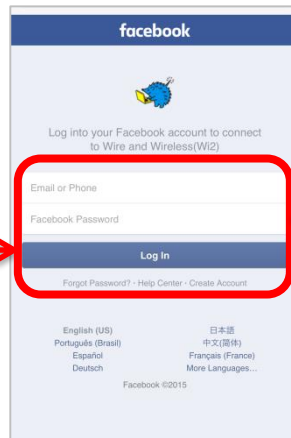

STEP 3

Geben Sie ID/Password in den Einstellungsbildschirm ein und führen Sie den Begläubigungsvorgang durch.

Insira o ID e a senha na tela de login e realize a autenticação.

Introduzca el nombre de usuario y la contraseña en la pantalla de inicio de sesión del servicio de red social para terminar el registro.